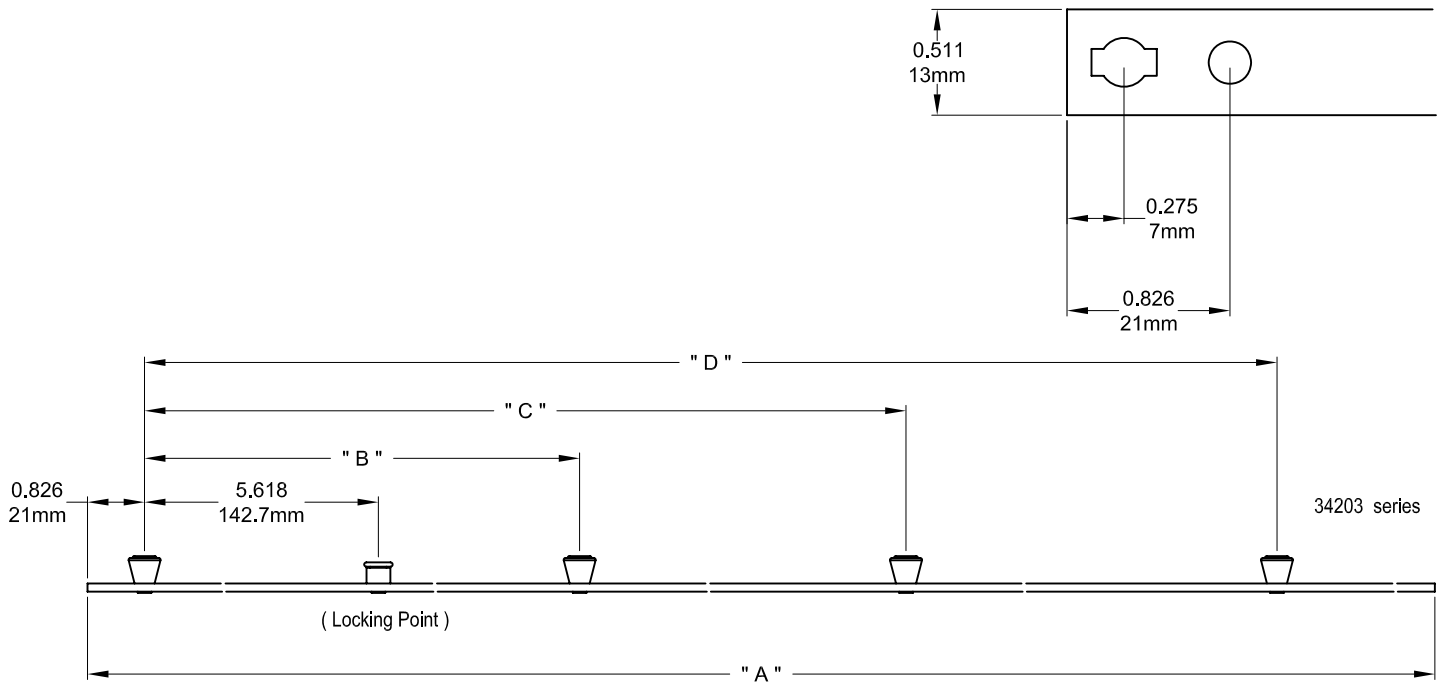

# Tie Bar 34203/34204 Series Used with Grande Multi Point Locking Handle

Window Height	P/N Corn Roller 34203		P/N Interlock Roller 34204		A	B	C
	2 Rollers	3 Rollers	2 Rollers	3 Rollers			
558.8mm [ 22" ]	34203-22-2	N/A	34204-22-2	N/A	276.9mm [ 10.9" ]	N/A	160.6mm [ 6.323" ]
17"-19.499"	34203-19-2	N/A	34204-19-2	N/A	322.6mm [ 12.7" ]	N/A	153.6mm [ 6.047" ]
19.5"-20.999"	34203-21-2	N/A	34204-20-2	N/A	378.5mm [ 14.9" ]	N/A	255.2mm [ 10.047" ]
660.4mm [ 26" ]	34203-26-2	N/A	34204-26-2	N/A	378.5mm [ 14.9" ]	N/A	262.2mm [ 10.323" ]
762.0mm [ 30" ]	34203-30-2	N/A	34204-30-2	N/A	480.1mm [ 18.9" ]	N/A	363.8mm [ 14.323" ]
863.6mm [ 34" ]	34203-34-2	34203-34-3	34204-34-2	34204-34-3	581.7mm [ 22.9" ]	245.1mm [ 9.65" ]	465.4mm [ 18.323" ]
965.2mm [ 38" ]	34203-38-2	34203-38-3	34204-38-2	34204-38-3	683.3mm [ 26.9" ]	295.9mm [ 11.65" ]	567.0mm [ 22.323" ]
1066.8mm [ 42" ]	34203-42-2	34203-42-3	34204-42-2	34204-42-3	784.9mm [ 30.9" ]	346.7mm [ 13.65" ]	668.6mm [ 26.323" ]
1168.4mm [ 46" ]	34203-46-2	34203-46-3	34204-46-2	34204-46-3	886.5mm [ 34.9" ]	397.5mm [ 15.65" ]	770.2mm [ 30.323" ]
1270.0mm [ 50" ]	34203-50-2	34203-50-3	34204-50-2	34204-50-3	988.1mm [ 38.9" ]	448.3mm [ 17.65" ]	871.8mm [ 34.323" ]
1371.6mm [ 54" ]	34203-54-2	34203-54-3	34204-54-2	34204-54-3	1089.7mm [ 42.9" ]	499.1mm [ 19.65" ]	973.4mm [ 38.323" ]
1473.2mm [ 58" ]	34203-58-2	34203-58-3	34204-58-2	34204-58-3	1191.3mm [ 46.9" ]	549.9mm [ 21.65" ]	1075.0mm [ 42.323" ]
1574.8mm [ 62" ]	34203-62-2	34203-62-3	34204-62-2	34204-62-3	1292.9mm [ 50.9" ]	600.7mm [ 23.65" ]	1176.6mm [ 46.323" ]
1676.4mm [ 66" ]	34203-66-2	34203-66-3	34204-66-2	34204-66-3	1394.5mm [ 54.9" ]	651.5mm [ 25.65" ]	1278.2mm [ 50.323" ]
1778.0mm [ 70" ]	34203-70-2	34203-70-3	34204-70-2	34204-70-3	1496.1mm [ 58.9" ]	702.3mm [ 27.65" ]	1379.8mm [ 54.323" ]