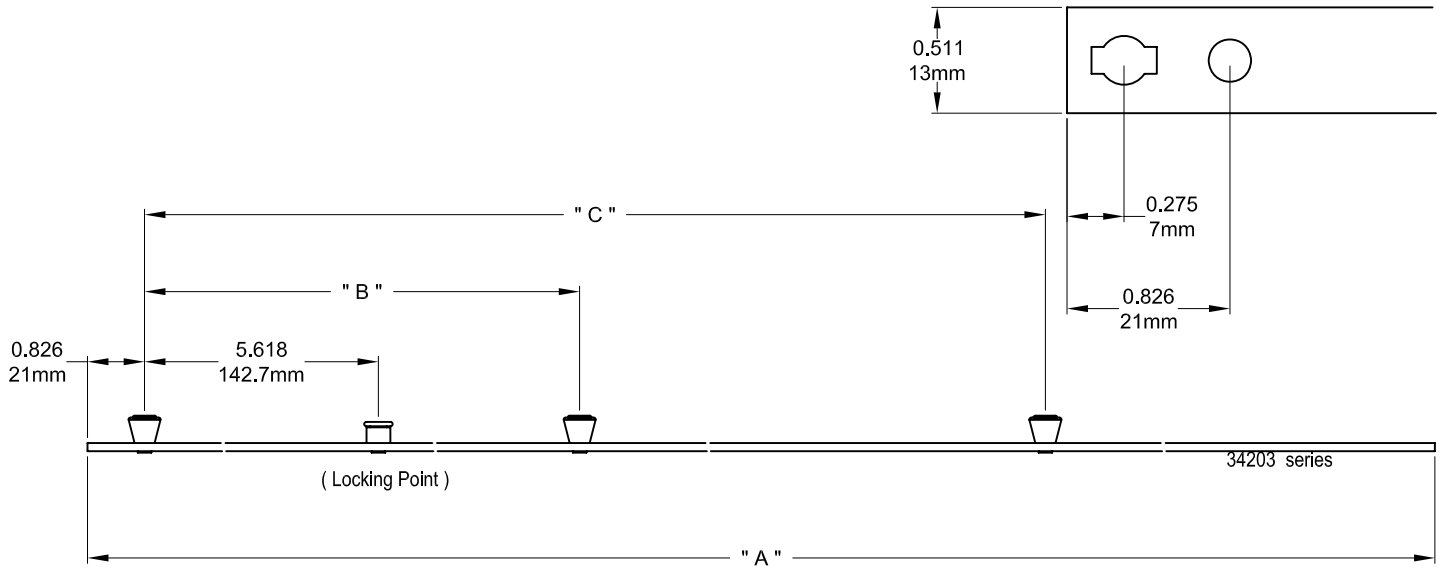

# Tie Bar 34203/34204 Series Used with Grande Multi Point Locking Handle

Window Height	P/N Corn Roller 34203		P/N Interlock Roller 34204		A	B	C
	2 Rollers	3 Rollers	2 Rollers	3 Rollers			
558.8mm [ 22" ]	34203-22-2	N/A	34204-22-2	N/A	276.9mm [ 10.9" ]	N/A	160.6mm [ 6.323" ]
17"-19.499"	34203-19-2	N/A	34204-19-2	N/A	322.6mm [ 12.7" ]	N/A	153.6mm [ 6.047" ]
19.5"-20.999"	34203-21-2	N/A	34204-20-2	N/A	378.5mm [ 14.9" ]	N/A	255.2mm [ 10.047" ]
660.4mm [ 26" ]	34203-26-2	N/A	34204-26-2	N/A	378.5mm [ 14.9" ]	N/A	262.2mm [ 10.323" ]
762.0mm [ 30" ]	34203-30-2	N/A	34204-30-2	N/A	480.1mm [ 18.9" ]	N/A	363.8mm [ 14.323" ]
863.6mm [ 34" ]	34203-34-2	34203-34-3	34204-34-2	34204-34-3	581.7mm [ 22.9" ]	245.1mm [ 9.65" ]	465.4mm [ 18.323" ]
965.2mm [ 38" ]	34203-38-2	34203-38-3	34204-38-2	34204-38-3	683.3mm [ 26.9" ]	295.9mm [ 11.65" ]	567.0mm [ 22.323" ]
1066.8mm [ 42" ]	34203-42-2	34203-42-3	34204-42-2	34204-42-3	784.9mm [ 30.9" ]	346.7mm [ 13.65" ]	668.6mm [ 26.323" ]
1168.4mm [ 46" ]	34203-46-2	34203-46-3	34204-46-2	34204-46-3	886.5mm [ 34.9" ]	397.5mm [ 15.65" ]	770.2mm [ 30.323" ]
1270.0mm [ 50" ]	34203-50-2	34203-50-3	34204-50-2	34204-50-3	988.1mm [ 38.9" ]	448.3mm [ 17.65" ]	871.8mm [ 34.323" ]
1371.6mm [ 54" ]	34203-54-2	34203-54-3	34204-54-2	34204-54-3	1089.7mm [ 42.9" ]	499.1mm [ 19.65" ]	973.4mm [ 38.323" ]
1473.2mm [ 58" ]	34203-58-2	34203-58-3	34204-58-2	34204-58-3	1191.3mm [ 46.9" ]	549.9mm [ 21.65" ]	1075.0mm [ 42.323" ]
1574.8mm [ 62" ]	34203-62-2	34203-62-3	34204-62-2	34204-62-3	1292.9mm [ 50.9" ]	600.7mm [ 23.65" ]	1176.6mm [ 46.323" ]
1676.4mm [ 66" ]	34203-66-2	34203-66-3	34204-66-2	34204-66-3	1394.5mm [ 54.9" ]	651.5mm [ 25.65" ]	1278.2mm [ 50.323" ]
1778.0mm [ 70" ]	34203-70-2	34203-70-3	34204-70-2	34204-70-3	1496.1mm [ 58.9" ]	702.3mm [ 27.65" ]	1379.8mm [ 54.323" ]