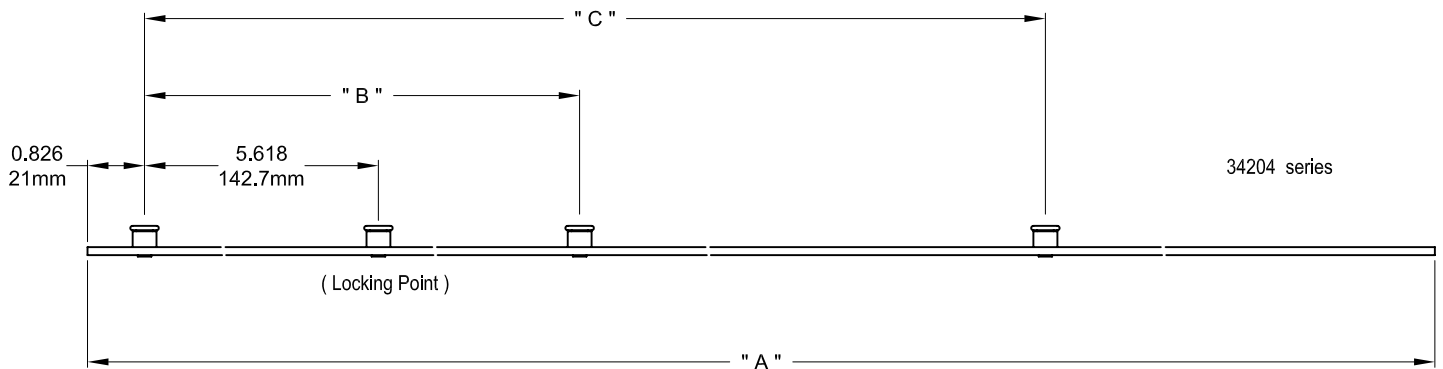

# Tie Bar 34203/34204 Series Used with Grande Multi Point Locking Handle

Window Height	P/N Corn Roller 34203		P/N Interlock Roller 34204		A	B	C
	2 Rollers	3 Rollers	2 Rollers	3 Rollers			
558.8mm [ 22" ]	34203-22-2	N/A	34204-22-2	N/A	276.9mm [ 10.9" ]	N/A	160.6mm [ 6.323" ]
17"-19.499"	34203-19-2	N/A	34204-19-2	N/A	322.6mm [ 12.7" ]	N/A	153.6mm [ 6.047" ]
19.5"-20.999"	34203-21-2	N/A	34204-20-2	N/A	378.5mm [ 14.9" ]	N/A	255.2mm [ 10.047" ]
660.4mm [ 26" ]	34203-26-2	N/A	34204-26-2	N/A	378.5mm [ 14.9" ]	N/A	262.2mm [ 10.323" ]
762.0mm [ 30" ]	34203-30-2	N/A	34204-30-2	N/A	480.1mm [ 18.9" ]	N/A	363.8mm [ 14.323" ]
863.6mm [ 34" ]	34203-34-2	34203-34-3	34204-34-2	34204-34-3	581.7mm [ 22.9" ]	245.1mm [ 9.65" ]	465.4mm [ 18.323" ]
965.2mm [ 38" ]	34203-38-2	34203-38-3	34204-38-2	34204-38-3	683.3mm [ 26.9" ]	295.9mm [ 11.65" ]	567.0mm [ 22.323" ]
1066.8mm [ 42" ]	34203-42-2	34203-42-3	34204-42-2	34204-42-3	784.9mm [ 30.9" ]	346.7mm [ 13.65" ]	668.6mm [ 26.323" ]
1168.4mm [ 46" ]	34203-46-2	34203-46-3	34204-46-2	34204-46-3	886.5mm [ 34.9" ]	397.5mm [ 15.65" ]	770.2mm [ 30.323" ]
1270.0mm [ 50" ]	34203-50-2	34203-50-3	34204-50-2	34204-50-3	988.1mm [ 38.9" ]	448.3mm [ 17.65" ]	871.8mm [ 34.323" ]
1371.6mm [ 54" ]	34203-54-2	34203-54-3	34204-54-2	34204-54-3	1089.7mm [ 42.9" ]	499.1mm [ 19.65" ]	973.4mm [ 38.323" ]
1473.2mm [ 58" ]	34203-58-2	34203-58-3	34204-58-2	34204-58-3	1191.3mm [ 46.9" ]	549.9mm [ 21.65" ]	1075.0mm [ 42.323" ]
1574.8mm [ 62" ]	34203-62-2	34203-62-3	34204-62-2	34204-62-3	1292.9mm [ 50.9" ]	600.7mm [ 23.65" ]	1176.6mm [ 46.323" ]
1676.4mm [ 66" ]	34203-66-2	34203-66-3	34204-66-2	34204-66-3	1394.5mm [ 54.9" ]	651.5mm [ 25.65" ]	1278.2mm [ 50.323" ]
1778.0mm [ 70" ]	34203-70-2	34203-70-3	34204-70-2	34204-70-3	1496.1mm [ 58.9" ]	702.3mm [ 27.65" ]	1379.8mm [ 54.323" ]