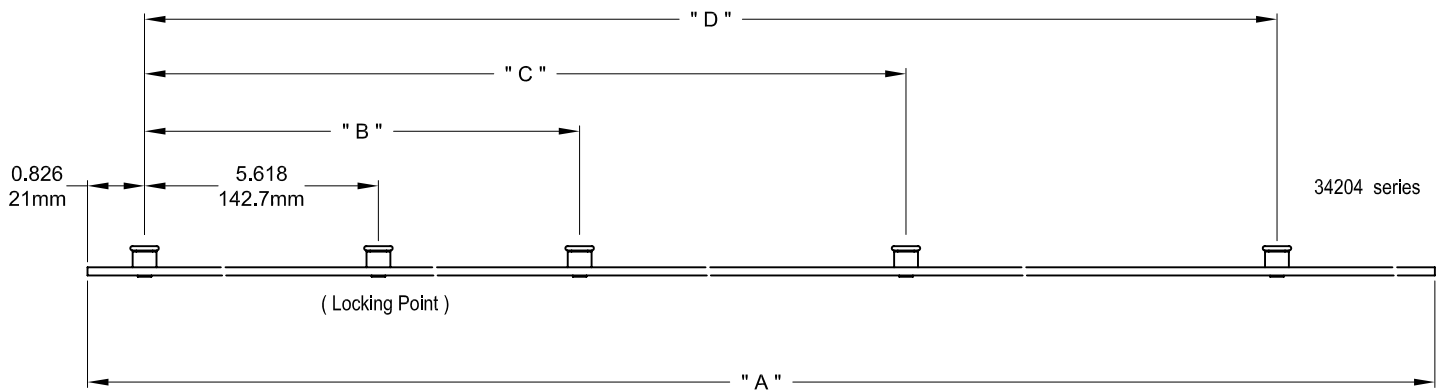

# Tie Bar 34203/34204 Series Used with Grande Multi Point Locking Handle

Window Height	P/N Corn Roller 34203		P/N Interlock Roller 34204		A	B	C
	2 Rollers	3 Rollers	2 Rollers	3 Rollers			
558.8mm [ 22" ]	34203-22-2	N/A	34204-22-2	N/A	276.9mm [ 10.9" ]	N/A	160.6mm [ 6.323" ]
17"-19.499"	34203-19-2	N/A	34204-19-2	N/A	322.6mm [ 12.7" ]	N/A	153.6mm [ 6.047" ]
19.5"-20.999"	34203-21-2	N/A	34204-20-2	N/A	378.5mm [ 14.9" ]	N/A	255.2mm [ 10.047" ]
660.4mm [ 26" ]	34203-26-2	N/A	34204-26-2	N/A	378.5mm [ 14.9" ]	N/A	262.2mm [ 10.323" ]
762.0mm [ 30" ]	34203-30-2	N/A	34204-30-2	N/A	480.1mm [ 18.9" ]	N/A	363.8mm [ 14.323" ]
863.6mm [ 34" ]	34203-34-2	34203-34-3	34204-34-2	34204-34-3	581.7mm [ 22.9" ]	245.1mm [ 9.65" ]	465.4mm [ 18.323" ]
965.2mm [ 38" ]	34203-38-2	34203-38-3	34204-38-2	34204-38-3	683.3mm [ 26.9" ]	295.9mm [ 11.65" ]	567.0mm [ 22.323" ]
1066.8mm [ 42" ]	34203-42-2	34203-42-3	34204-42-2	34204-42-3	784.9mm [ 30.9" ]	346.7mm [ 13.65" ]	668.6mm [ 26.323" ]
1168.4mm [ 46" ]	34203-46-2	34203-46-3	34204-46-2	34204-46-3	886.5mm [ 34.9" ]	397.5mm [ 15.65" ]	770.2mm [ 30.323" ]
1270.0mm [ 50" ]	34203-50-2	34203-50-3	34204-50-2	34204-50-3	988.1mm [ 38.9" ]	448.3mm [ 17.65" ]	871.8mm [ 34.323" ]
1371.6mm [ 54" ]	34203-54-2	34203-54-3	34204-54-2	34204-54-3	1089.7mm [ 42.9" ]	499.1mm [ 19.65" ]	973.4mm [ 38.323" ]
1473.2mm [ 58" ]	34203-58-2	34203-58-3	34204-58-2	34204-58-3	1191.3mm [ 46.9" ]	549.9mm [ 21.65" ]	1075.0mm [ 42.323" ]
1574.8mm [ 62" ]	34203-62-2	34203-62-3	34204-62-2	34204-62-3	1292.9mm [ 50.9" ]	600.7mm [ 23.65" ]	1176.6mm [ 46.323" ]
1676.4mm [ 66" ]	34203-66-2	34203-66-3	34204-66-2	34204-66-3	1394.5mm [ 54.9" ]	651.5mm [ 25.65" ]	1278.2mm [ 50.323" ]
1778.0mm [ 70" ]	34203-70-2	34203-70-3	34204-70-2	34204-70-3	1496.1mm [ 58.9" ]	702.3mm [ 27.65" ]	1379.8mm [ 54.323" ]